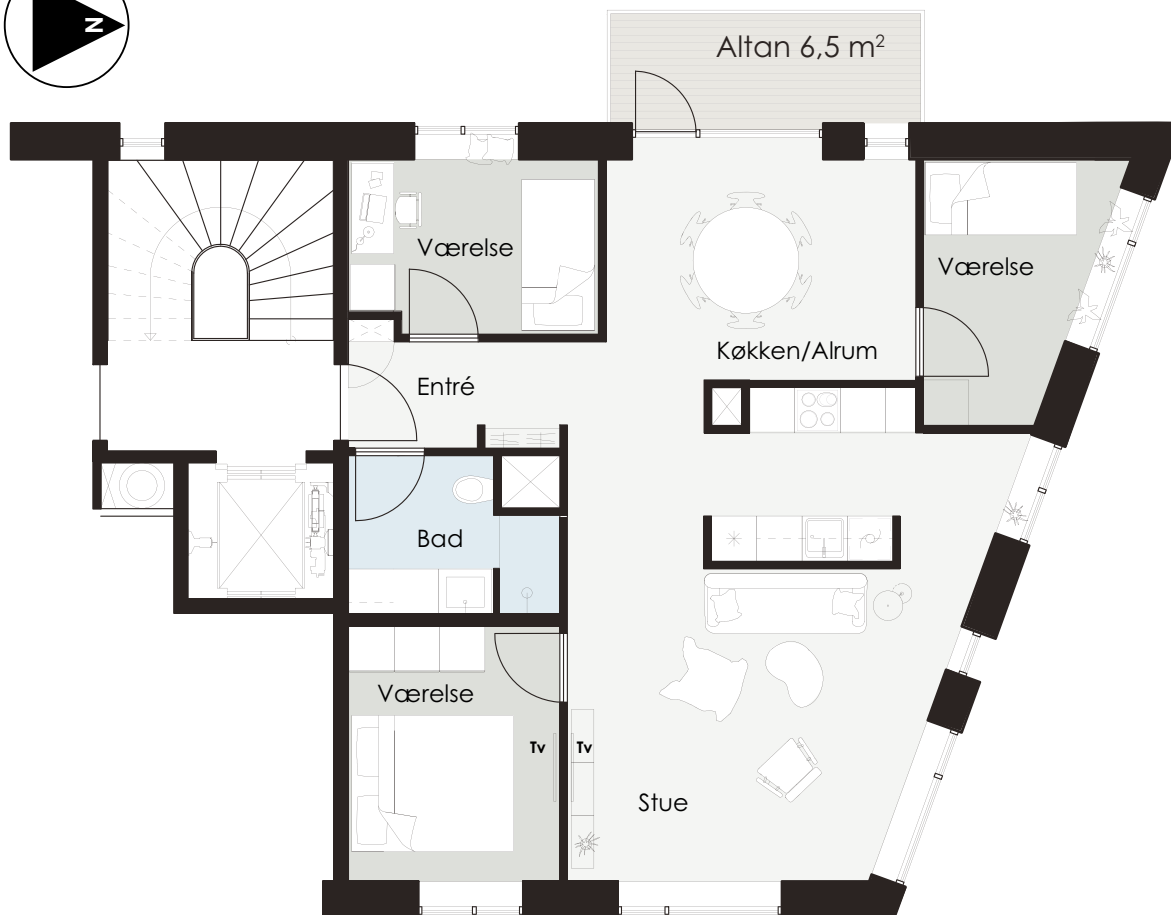

Lejlighedstype 4V-B-1

107 m² (ca. areal)

Artillerivej 142, 148, 154 1, 3, 5, 7 sal. Lejlighednr. : 4, 8, 35, 39, 43, 72, 76, 80, 84

Lejlighedstype 4V-B-2

107 m² (ca. areal)

Artillerivej 142,148,154 2,4,6 sal. Lejlighednr.: 6, 10, 37, 41, 74, 78, 82

Lejlighedstype 4V-C-1

108 m² (ca. areal)

Artillerivej 144,152 1,3,5 sal. Lejlighednr. : 13, 17, 58, 62, 66

Lejlighedstype 4V-C-2

108 m² (ca. areal)

Artillerivej 144,152 2,4,6 sal. Lejlighednr. : 15, 19, 60, 64, 68

Lejlighedstype 4V-D-1

109 m² (ca. areal)

Artillerivej 142 1. sal. Lejlighednr. : 3, 7

Lejlighedstype 4V-D-2

109 m² (ca. areal)

Artillerivej 142 2,4 sal. Lejlighednr.: 5, 9

Lejlighedstype 4V-D

109 m² (ca. areal)