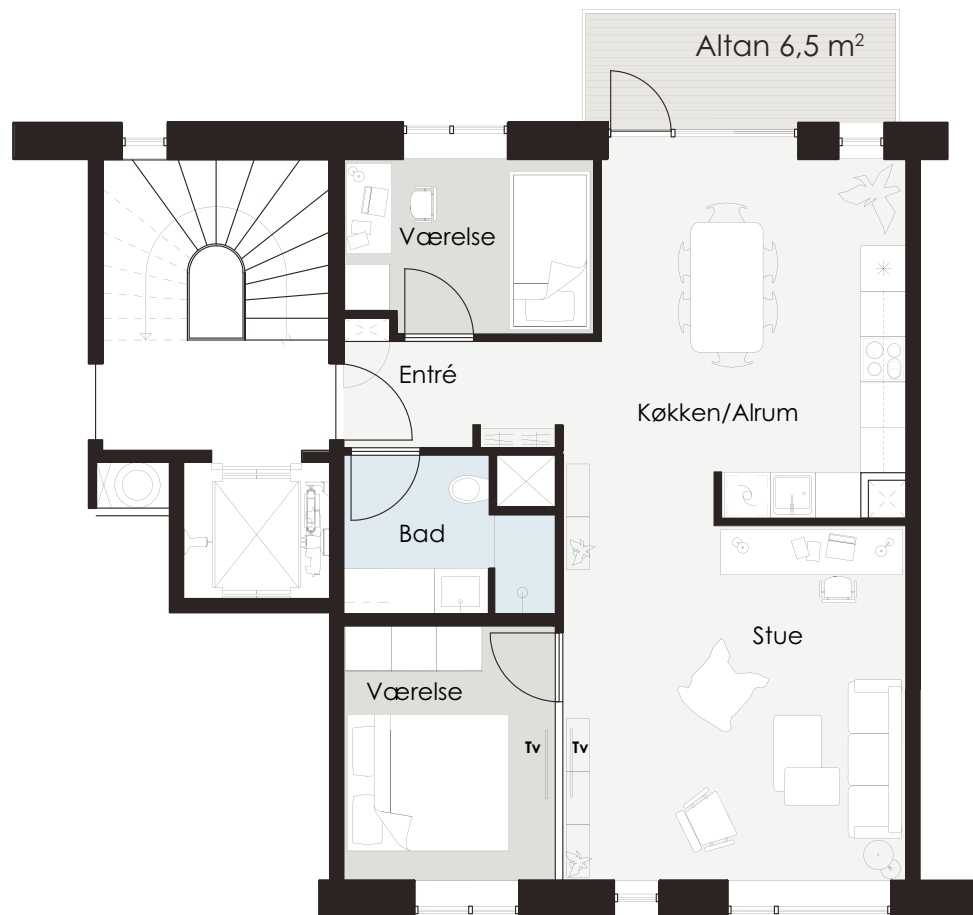

Lejlighedstype 2V-B

76 m² (ca. areal)

Artillerivej nr. 142,148,154 Stuen. Lejlighednr. : 1, 32, 69

Lejlighedstype 2V-A

77 m² (ca. areal)

Artillerivej nr. 146,150 Stuen. Lejlighednr. : 20, 44

Lejlighedstype 3V-A-1

92 m² (ca. areal)

Artillerivej 148,152 1,3,5 Sal. Lejlighednr. : 34, 38, 42, 57, 61, 65

Lejlighedstype 3V-A-2

92 m² (ca. areal)

Artillerivej 148,152 2,4,6 sal. Lejlighednr. : 36, 40, 59, 63, 67

Lejlighedstype 3V-A

92 m² (ca. areal)

Artillerivej 148,152 Stuen. Lejlighednr. : 33, 56

Lejlighedstype 3V-B-1

92 m² (ca. areal)

Artillerivej 146,154 1,3,5,7 Sal. Lejlighednr.: 22, 26, 30, 71, 75, 79, 83

Lejlighedstype 3V-B-2

92 m² (ca. areal)