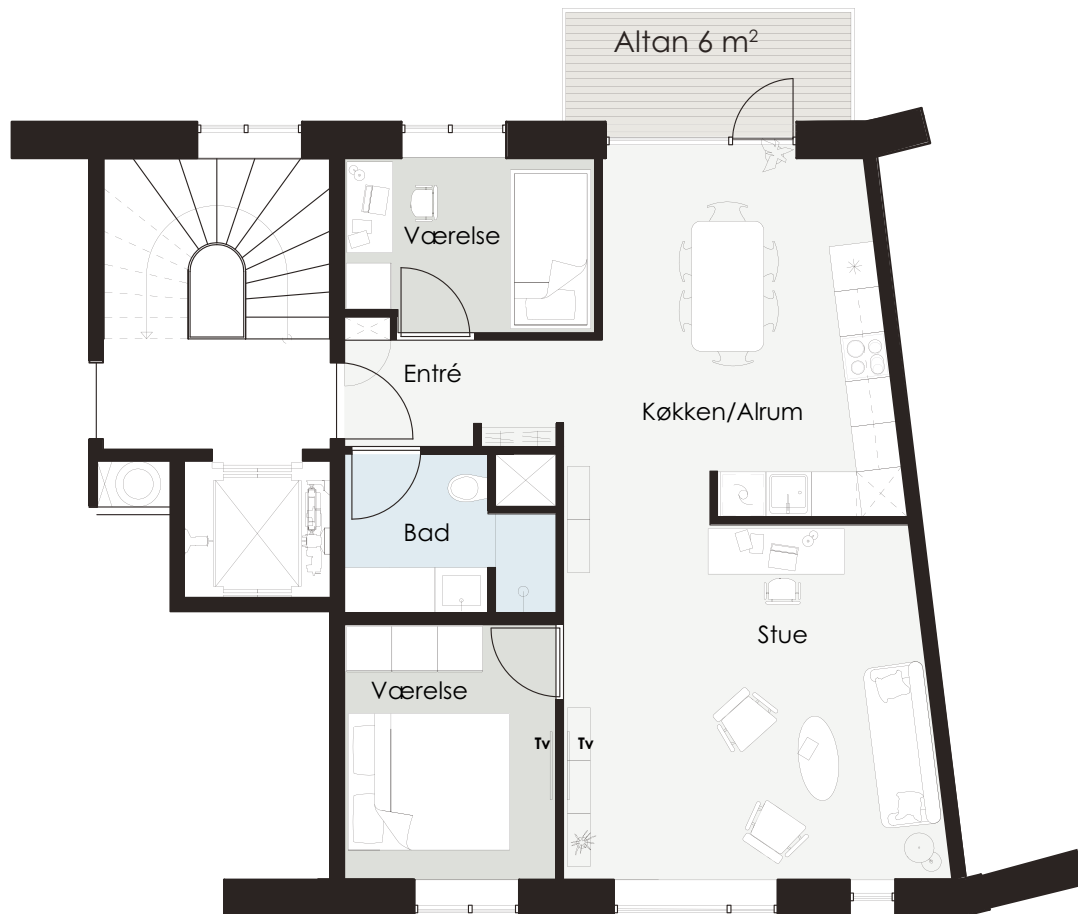

92 m² (ca. areal)

Artillerivej 148,152 Stuen. Lejlighednr. : 33, 56

Lejlighedstype 3V-B-1

92 m² (ca. areal)

Artillerivej 146,154 1,3,5,7 Sal. Lejlighednr.: 22, 26, 30, 71, 75, 79, 83

Lejlighedstype 3V-B-2

92 m² (ca. areal)

Artillerivej 146,154 2,4,6 sal. Lejlighednr. : 24, 28, 73, 77, 81

Lejlighedstype 3V-B

98 m² (ca. areal)

Artillerivej 146,154 Stuen. Lejlighednr.: 21, 70

Lejlighedstype 3V-C-1

94 m² (ca. areal)

Artillerivej 144,150 1,3,5 sal. Lejlighednr. : 12, 16, 46, 50, 54