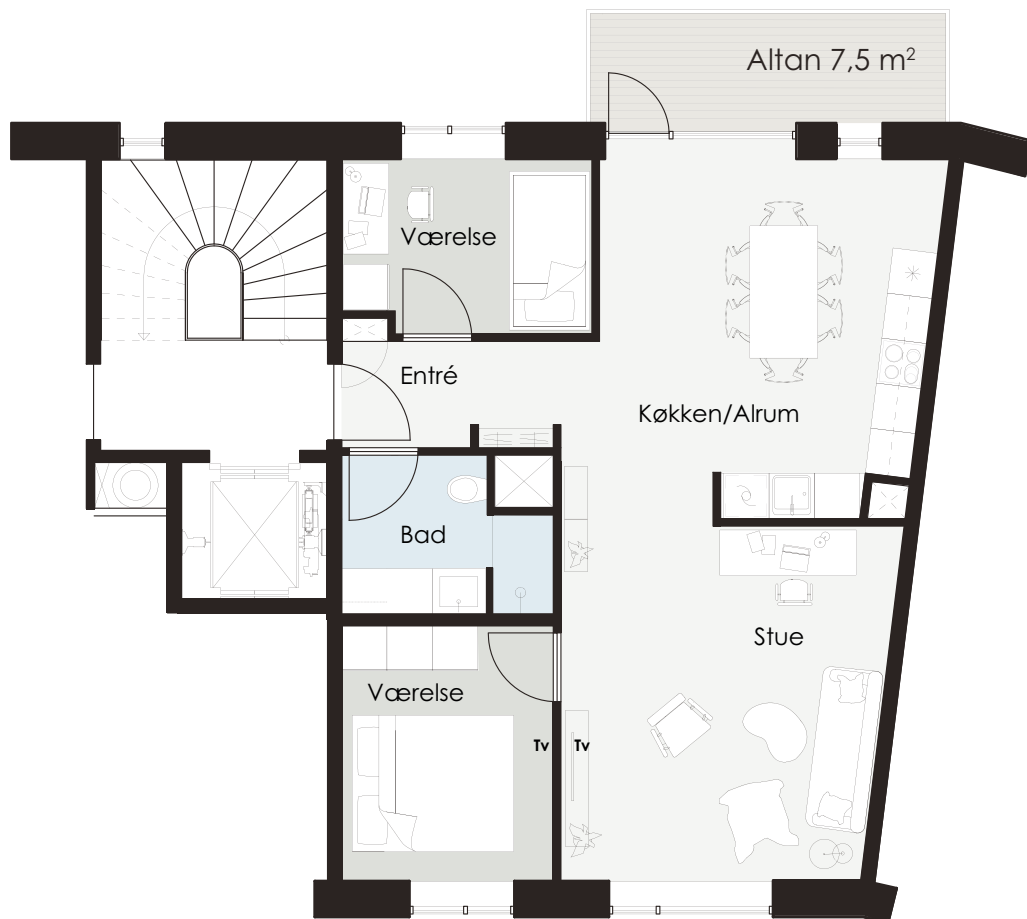

Lejlighedstype 2V-B

76 m² (ca. areal)

Artillerivej nr. 142,148,154 Stuen. Lejlighednr. : 1, 32, 69

Lejlighedstype 2V-A

77 m² (ca. areal)

Artillerivej nr. 146,150 Stuen. Lejlighednr. : 20, 44

Lejlighedstype 3V-A-1

92 m² (ca. areal)

Artillerivej 148,152 1,3,5 Sal. Lejlighednr. : 34, 38, 42, 57, 61, 65

Lejlighedstype 3V-A-2

92 m² (ca. areal)

Artillerivej 148,152 2,4,6 sal. Lejlighednr. : 36, 40, 59, 63, 67

Lejlighedstype 3V-A

92 m² (ca. areal)

Artillerivej 148,152 Stuen. Lejlighednr. : 33, 56

Lejlighedstype 3V-B-1

92 m² (ca. areal)

Artillerivej 146,154 1,3,5,7 Sal. Lejlighednr.: 22, 26, 30, 71, 75, 79, 83

Lejlighedstype 3V-B-2

92 m² (ca. areal)