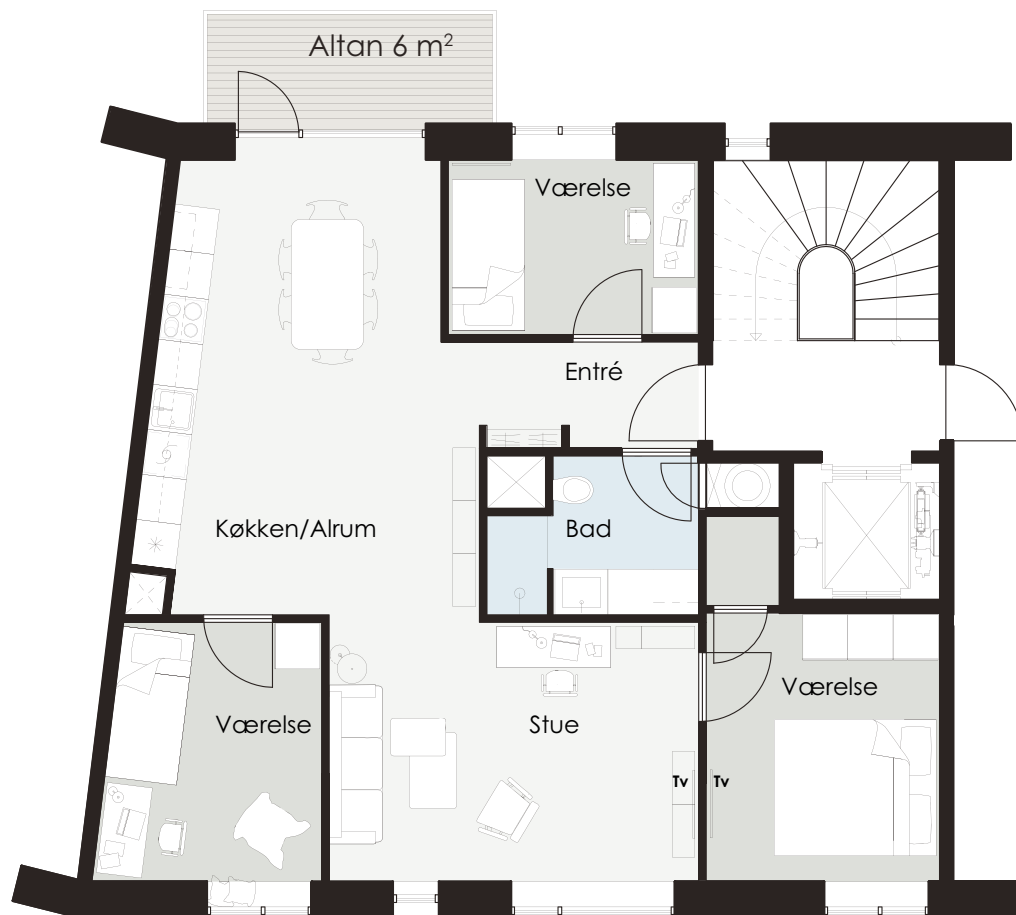

Lejlighedstype 4V-A-1

107 m² (ca. areal)

Artillerivej 146,150 1,3,5 sal. Lejlighednr. : 23, 27, 31, 47, 51, 55

Lejlighedstype 4V-A-2

108 m² (ca. areal)

Artillerivej 146,150 2,4 sal. Lejlighednr.: 25, 29, 49, 53

Lejlighedstype 4V-B-1

107 m² (ca. areal)

Artillerivej 142, 148, 154 1, 3, 5, 7 sal. Lejlighednr. : 4, 8, 35, 39, 43, 72, 76, 80, 84

Lejlighedstype 4V-B-2

107 m² (ca. areal)

Artillerivej 142,148,154 2,4,6 sal. Lejlighednr.: 6, 10, 37, 41, 74, 78, 82