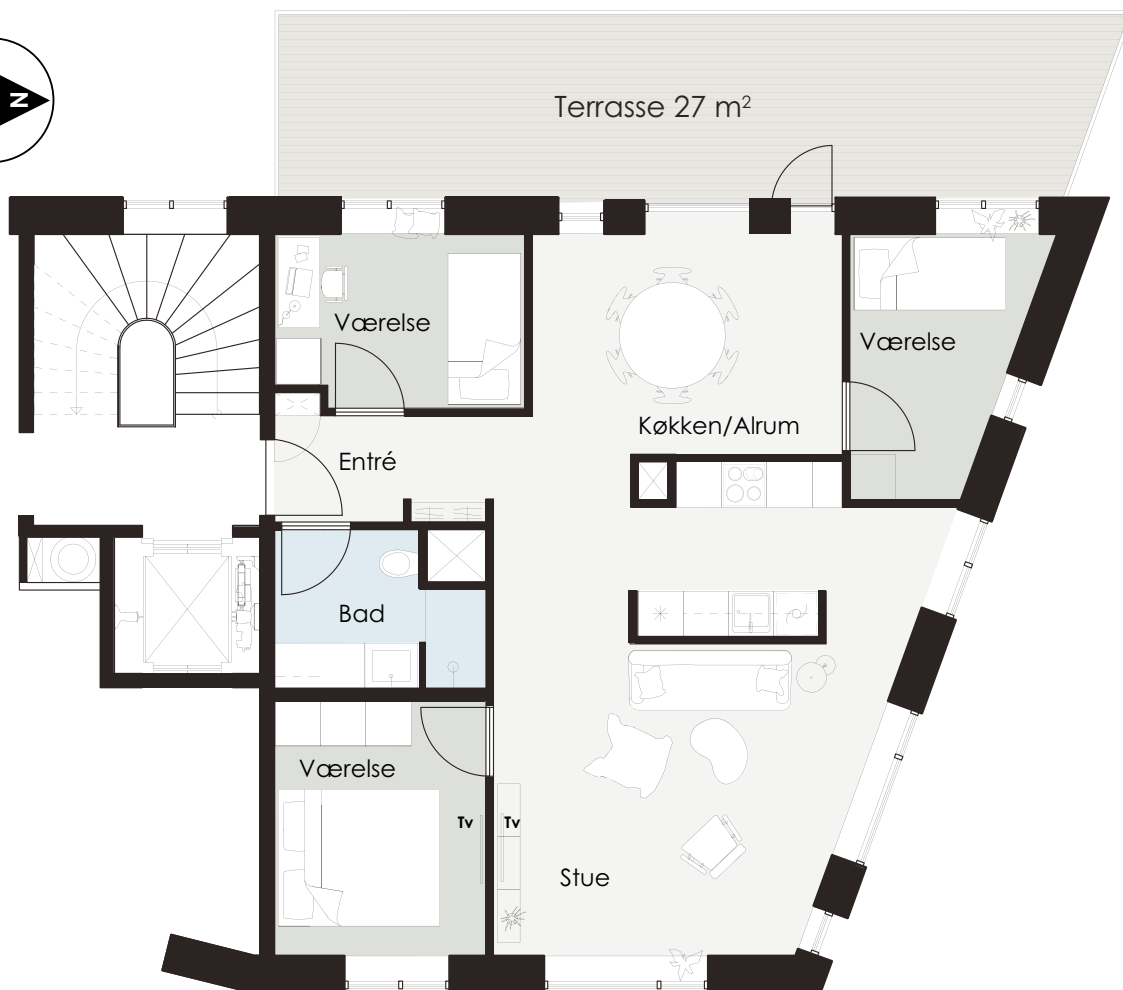

Lejlighedstype 4V-C-1

108 m² (ca. areal)

Artillerivej 144,152 1,3,5 sal. Lejlighednr. : 13, 17, 58, 62, 66

Lejlighedstype 4V-C-2

108 m² (ca. areal)

Artillerivej 144,152 2,4,6 sal. Lejlighednr. : 15, 19, 60, 64, 68

Lejlighedstype 4V-D-1

109 m² (ca. areal)

Artillerivej 142 1. sal. Lejlighednr. : 3, 7

Lejlighedstype 4V-D-2

109 m² (ca. areal)

Artillerivej 142 2,4 sal. Lejlighednr.: 5, 9

Lejlighedstype 4V-D

109 m² (ca. areal)

Artillerivej 142 Stuen. Lejlighednr. : 2

Lejlighedstype 4V-E-1

123 m² (ca. areal)

Artillerivej 156 1,3,5,7,9 sal. Lejlighednr.: 88, 92, 96, 100, 104

LYS & LUFT

NYE LEJLIGHEDER TIL LEJE

BRYGGEN, BYEN & FÆLLEDEN

Artilleri-gården

Islands Brygge

Lejlighedstype 4V-E-2

123 m² (ca. areal)

Artillerivej 156 2,4,6,8 sal. Lejlighednr. : 90, 94, 98, 102