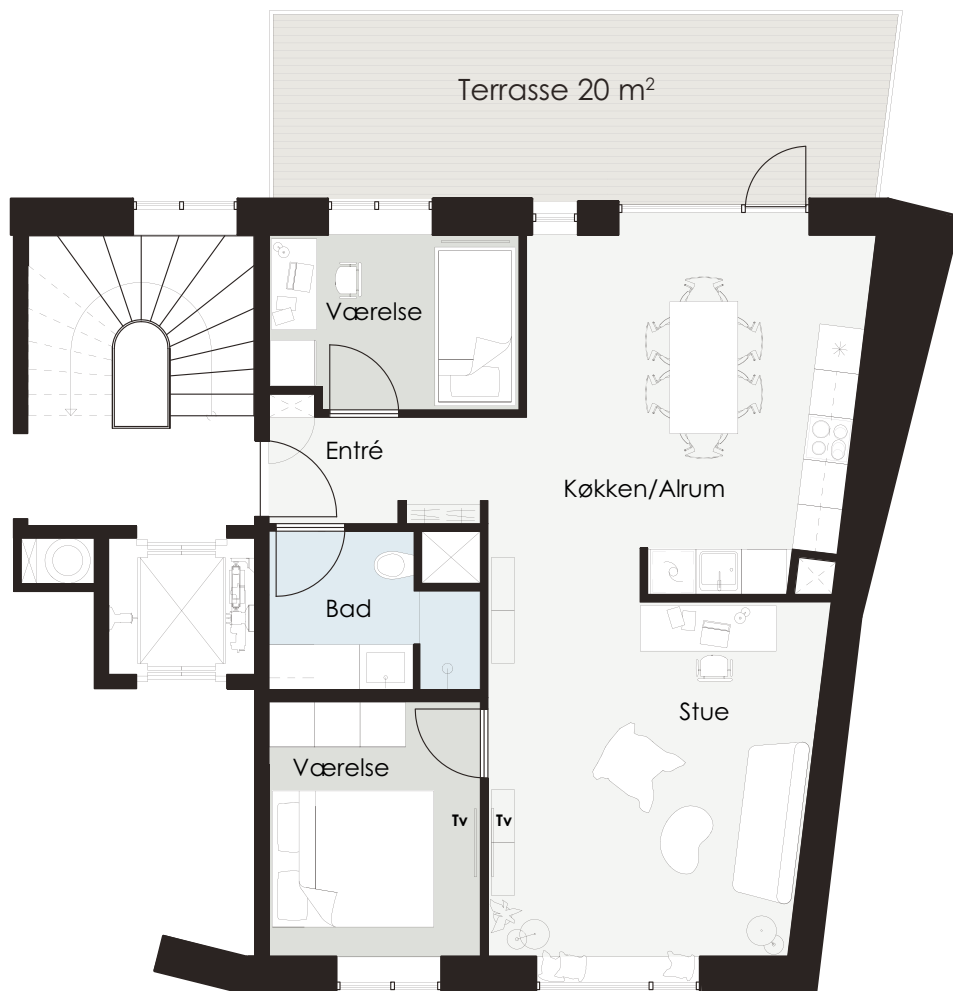

92 m² (ca. areal)

Artillerivej 148,152 1,3,5 Sal. Lejlighednr. : 34, 38, 42, 57, 61, 65

Lejlighedstype 3V-A-2

92 m² (ca. areal)

Artillerivej 148,152 2,4,6 sal. Lejlighednr. : 36, 40, 59, 63, 67

Lejlighedstype 3V-A

92 m² (ca. areal)

Artillerivej 148,152 Stuen. Lejlighednr. : 33, 56

Lejlighedstype 3V-B-1

92 m² (ca. areal)

Artillerivej 146,154 1,3,5,7 Sal. Lejlighednr.: 22, 26, 30, 71, 75, 79, 83

Lejlighedstype 3V-B-2

92 m² (ca. areal)

Artillerivej 146,154 2,4,6 sal. Lejlighednr. : 24, 28, 73, 77, 81

Lejlighedstype 3V-B

98 m² (ca. areal)

Artillerivej 146,154 Stuen. Lejlighednr.: 21, 70

Lejlighedstype 3V-C-1

94 m² (ca. areal)

Artillerivej 144,150 1,3,5 sal. Lejlighednr. : 12, 16, 46, 50, 54