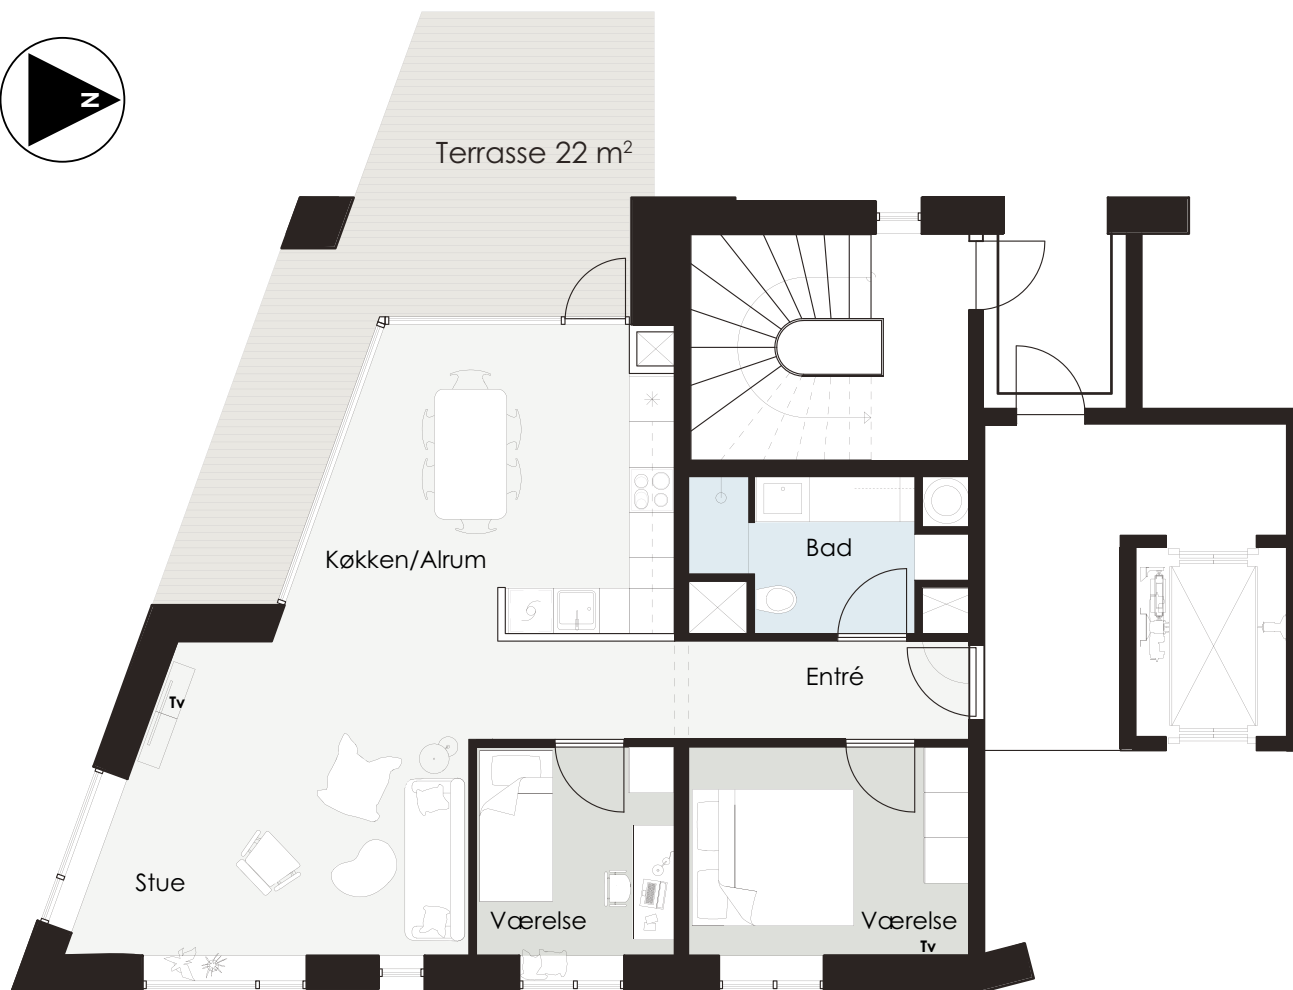

Lejlighedstype 3V-C-2

94 m² (ca. areal)

Artillerivej 144,150 2,4 sal. Lejlighednr.: 14, 18, 48, 52

Lejlighedstype 3V-C

94 m² (ca. areal)

Artillerivej 144,150 Stuen. Lejlighednr. : 11, 45

LYS & LUFT

NYE LEJLIGHEDER TIL LEJE

BRYGGEN, BYEN & FÆLLEDEN

Artilleri-gården

Islands Brygge

Lejlighedstype 3V-D

103 m² (ca. areal)

Artillerivej 156 Stuen. Lejlighednr. : 85

Lejlighedstype 3V-E-1

99 m² (ca. areal)