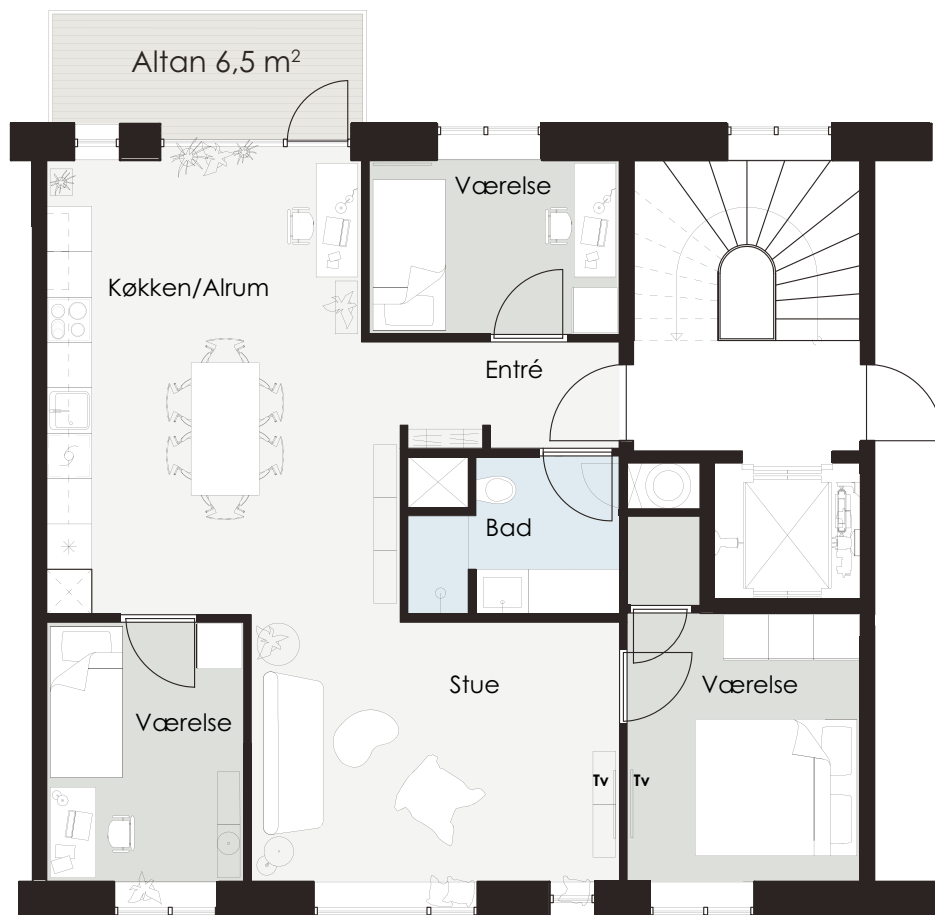

Lejlighedstype 4V-A-2

108 m² (ca. areal)

Artillerivej 146,150 2,4 sal. Lejlighednr.: 25, 29, 49, 53