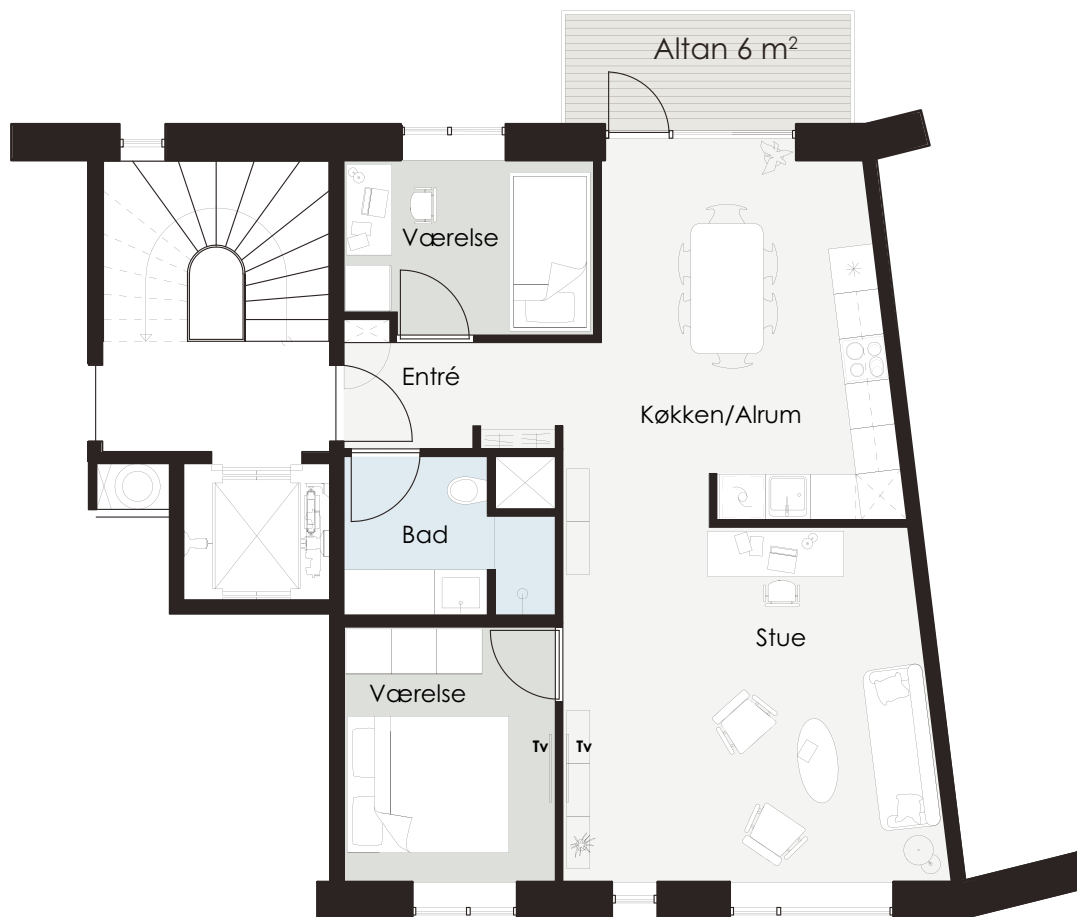

Lejlighedstype 3V-C-1

94 m² (ca. areal)

Artillerivej 144,150 1,3,5 sal. Lejlighednr. : 12, 16, 46, 50, 54