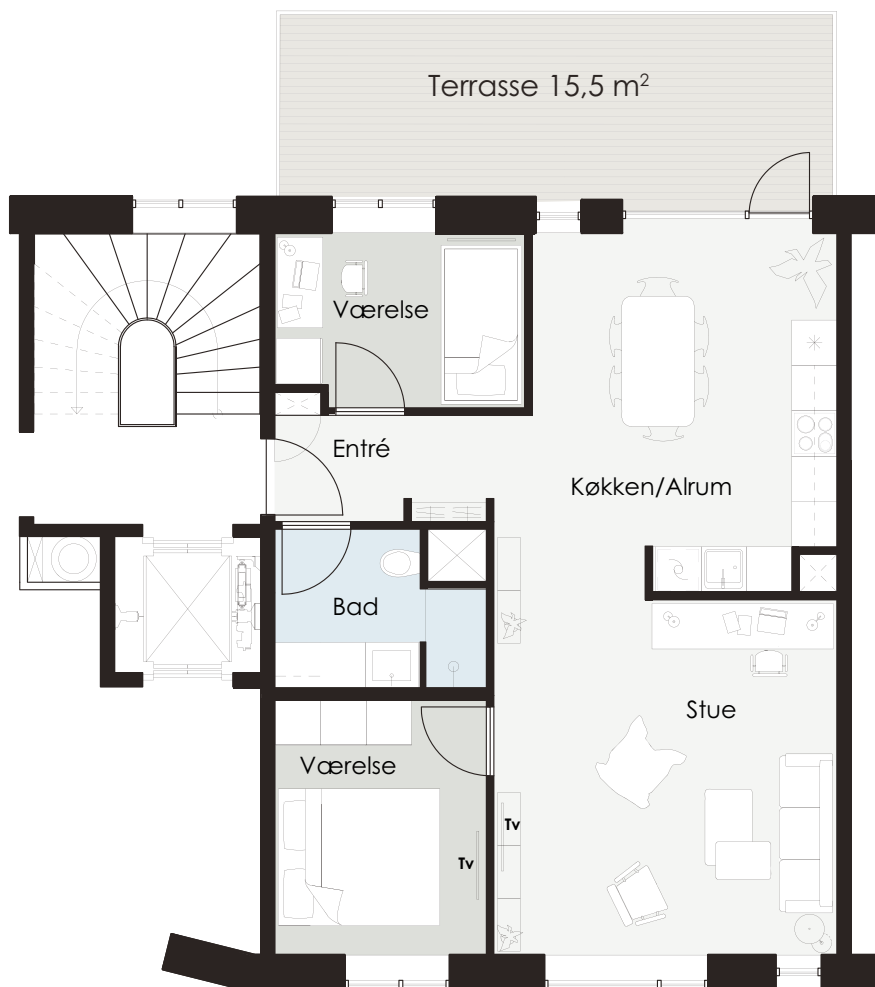

Lejlighedstype 2V-B

76 m² (ca. areal)

Artillerivej nr. 142,148,154 Stuen. Lejlighednr. : 1, 32, 69

Lejlighedstype 2V-A

77 m² (ca. areal)

Artillerivej nr. 146,150 Stuen. Lejlighednr. : 20, 44

Lejlighedstype 3V-A-1

92 m² (ca. areal)

Artillerivej 148,152 1,3,5 Sal. Lejlighednr. : 34, 38, 42, 57, 61, 65

Lejlighedstype 3V-A-2

92 m² (ca. areal)

Artillerivej 148,152 2,4,6 sal. Lejlighednr. : 36, 40, 59, 63, 67

Lejlighedstype 3V-A

92 m² (ca. areal)

Artillerivej 148,152 Stuen. Lejlighednr. : 33, 56

Lejlighedstype 3V-B-1

92 m² (ca. areal)

Artillerivej 146,154 1,3,5,7 Sal. Lejlighednr.: 22, 26, 30, 71, 75, 79, 83

Lejlighedstype 3V-B-2

92 m² (ca. areal)