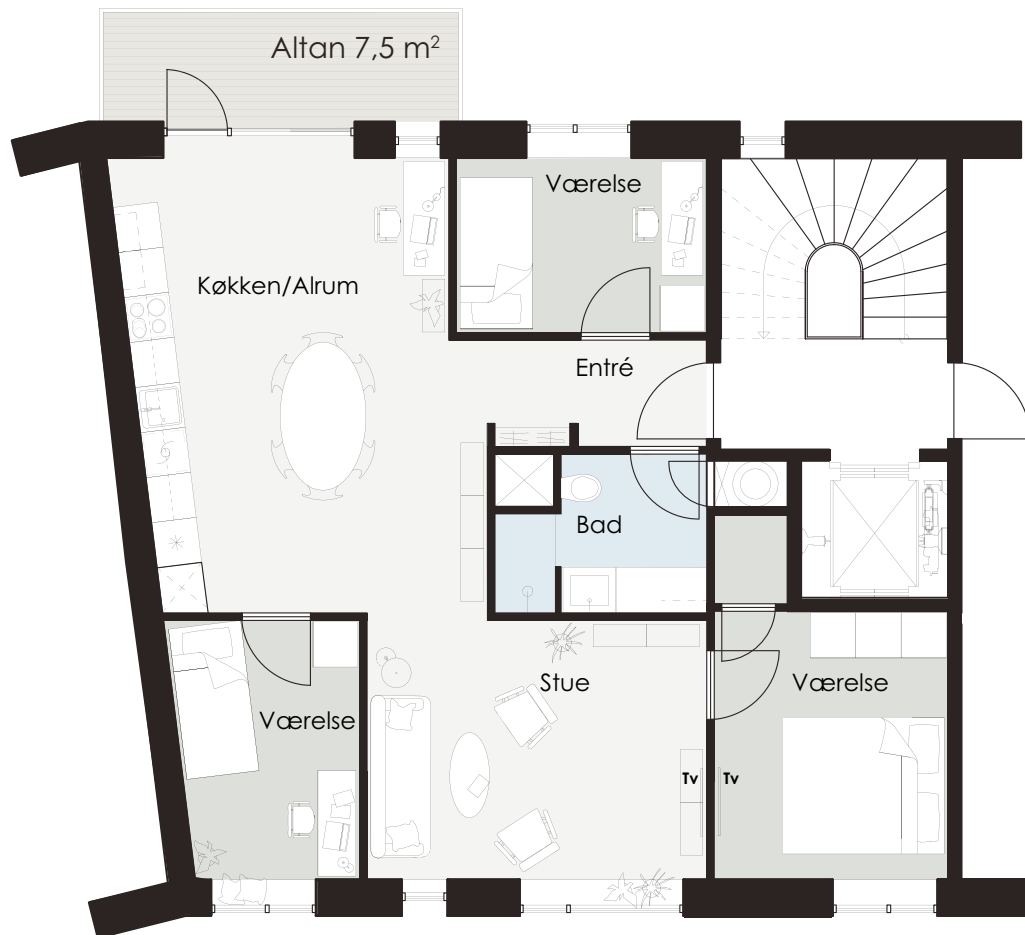

Lejlighedstype 4V-B-1

107 m² (ca. areal)

Artillerivej 142, 148, 154 1, 3, 5, 7 sal. Lejlighednr. : 4, 8, 35, 39, 43, 72, 76, 80, 84

Lejlighedstype 4V-B-2

107 m² (ca. areal)

Artillerivej 142,148,154 2,4,6 sal. Lejlighednr.: 6, 10, 37, 41, 74, 78, 82