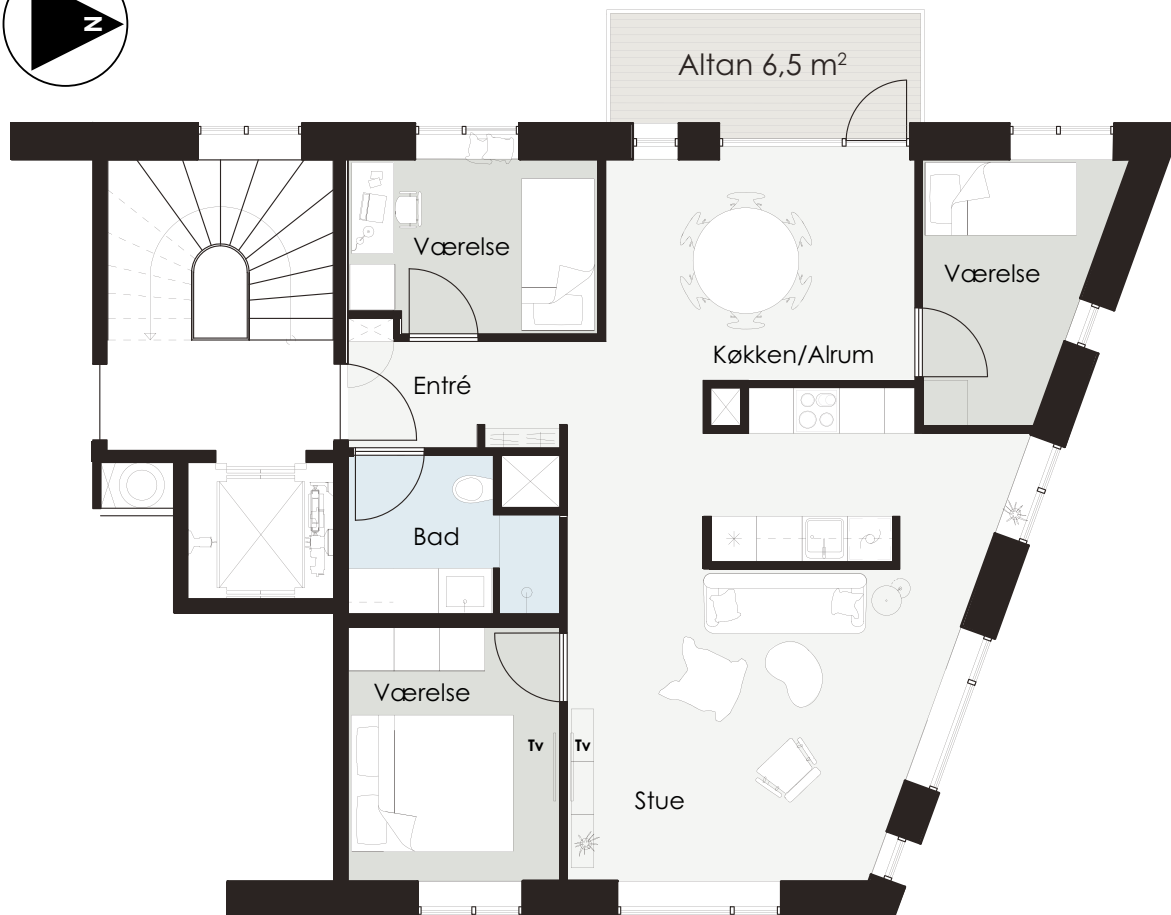

Lejlighedstype 4V-C-1

108 m² (ca. areal)

Artillerivej 144,152 1,3,5 sal. Lejlighednr. : 13, 17, 58, 62, 66

Lejlighedstype 4V-C-2

108 m² (ca. areal)

Artillerivej 144,152 2,4,6 sal. Lejlighednr. : 15, 19, 60, 64, 68

Lejlighedstype 4V-D-1

109 m² (ca. areal)

Artillerivej 142 1. sal. Lejlighednr. : 3, 7

Lejlighedstype 4V-D-2

109 m² (ca. areal)

Artillerivej 142 2,4 sal. Lejlighednr.: 5, 9

Lejlighedstype 4V-D

109 m² (ca. areal)