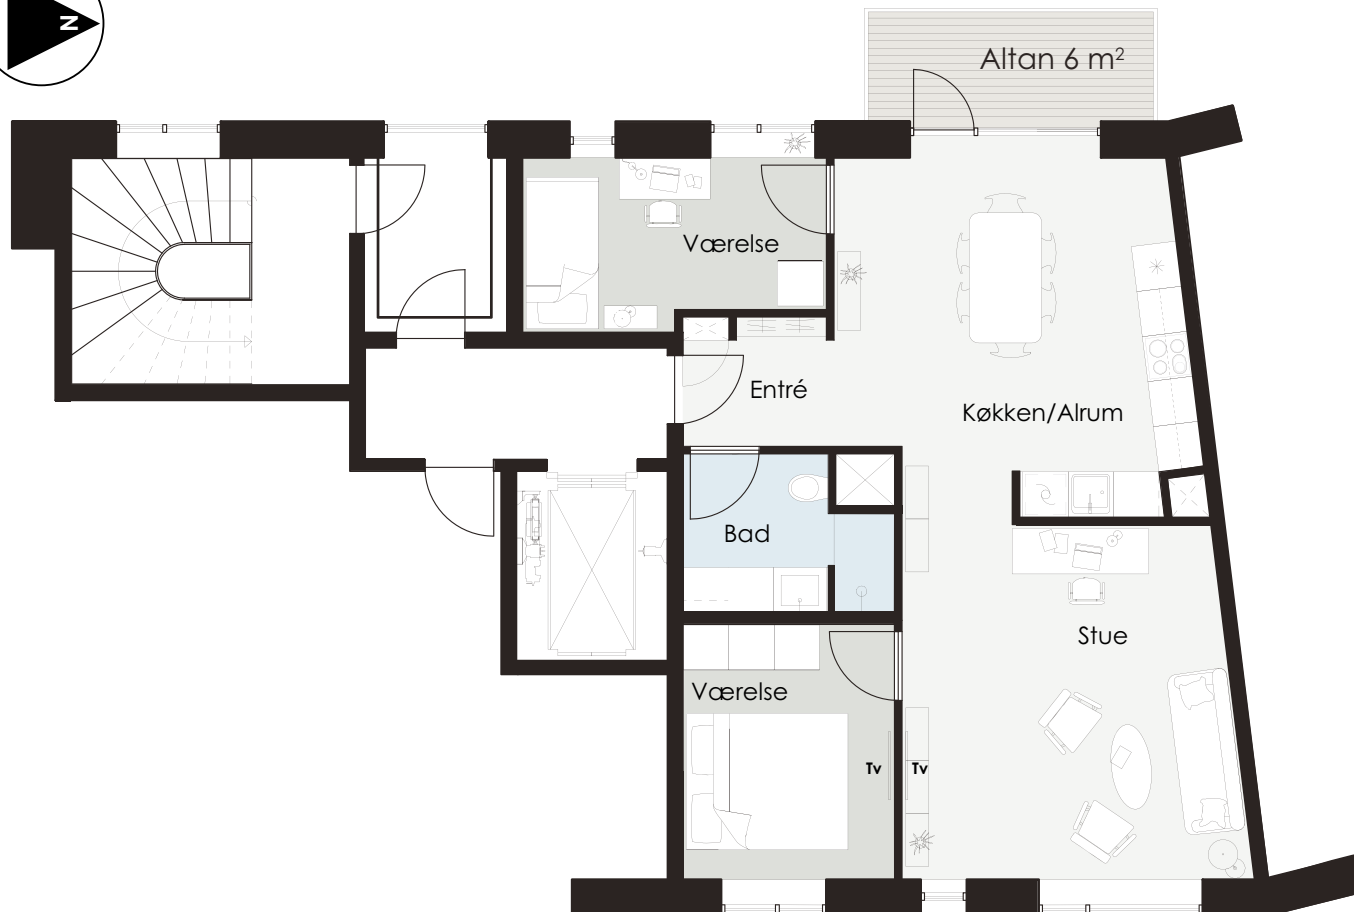

BRYGGEN, BYEN & FÆLLEDEN

Artilleri-gården

Islands Brygge

Lejlighedstype 3V-D

103 m² (ca. areal)

Artillerivej 156 Stuen. Lejlighednr. : 85

Lejlighedstype 3V-E-1

99 m² (ca. areal)