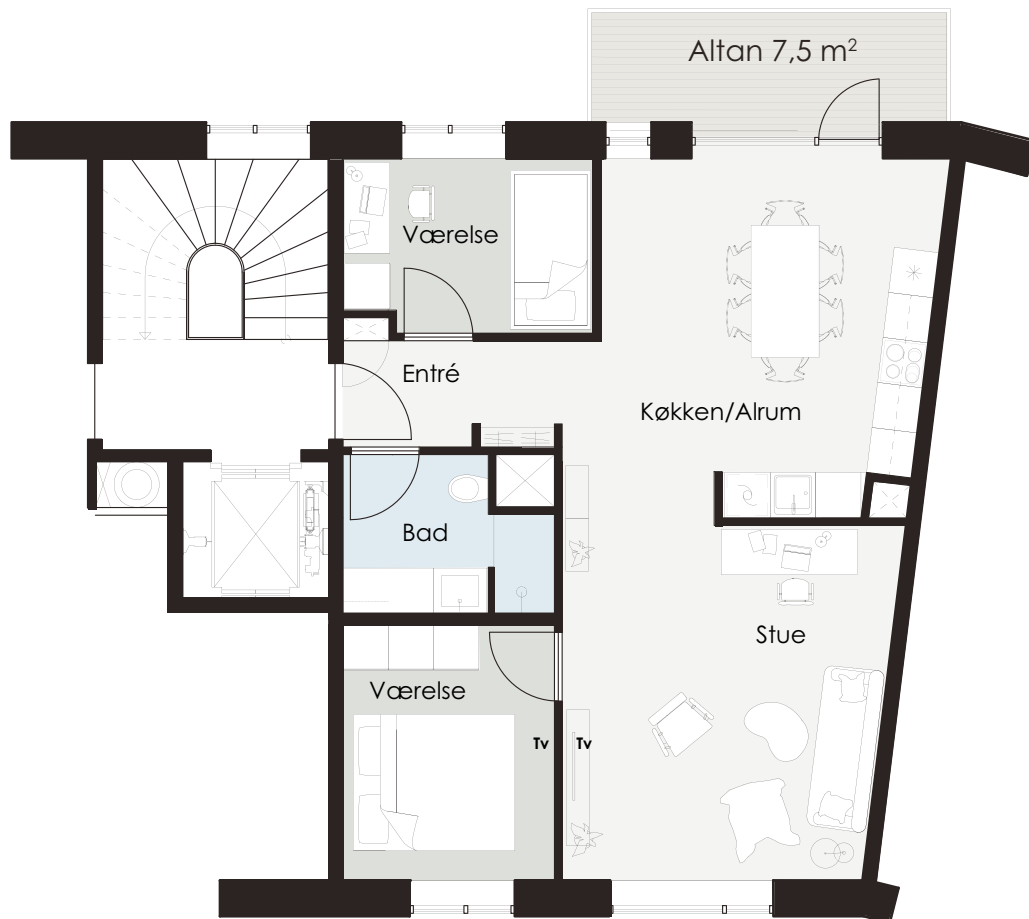

92 m² (ca. areal)

Artillerivej 148,152 1,3,5 Sal. Lejlighednr. : 34, 38, 42, 57, 61, 65

Lejlighedstype 3V-A-2

92 m² (ca. areal)

Artillerivej 148,152 2,4,6 sal. Lejlighednr. : 36, 40, 59, 63, 67

Lejlighedstype 3V-A

92 m² (ca. areal)

Artillerivej 148,152 Stuen. Lejlighednr. : 33, 56

Lejlighedstype 3V-B-1

92 m² (ca. areal)

Artillerivej 146,154 1,3,5,7 Sal. Lejlighednr.: 22, 26, 30, 71, 75, 79, 83

Lejlighedstype 3V-B-2

92 m² (ca. areal)

Artillerivej 146,154 2,4,6 sal. Lejlighednr. : 24, 28, 73, 77, 81

Lejlighedstype 3V-B

98 m² (ca. areal)

Artillerivej 146,154 Stuen. Lejlighednr.: 21, 70

Lejlighedstype 3V-C-1

94 m² (ca. areal)

Artillerivej 144,150 1,3,5 sal. Lejlighednr. : 12, 16, 46, 50, 54