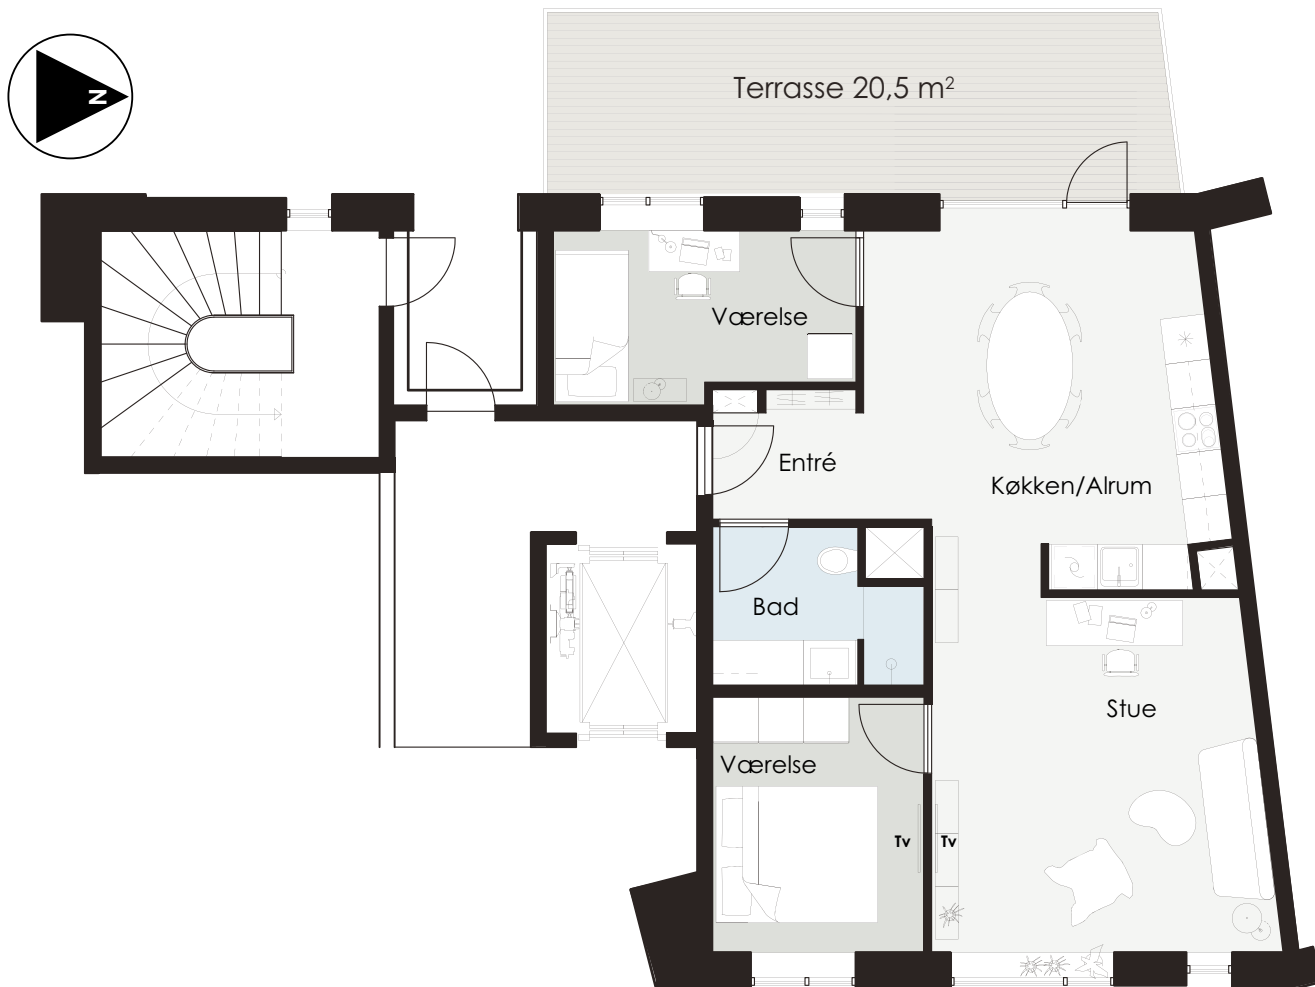

BRYGGEN, BYEN & FÆLLEDEN

Artilleri-gården

Islands Brygge

Lejlighedstype 3V-D

103 m² (ca. areal)

Artillerivej 156 Stuen. Lejlighednr. : 85

Lejlighedstype 3V-E-1

99 m² (ca. areal)

Artillerivej 156 1,3,5,7,9 sal. Lejlighednr.: 87, 91, 95, 99, 103

Lejlighedstype 3V-E-2

99 m² (ca. areal)

Artillerivej 156 2,4,6,8 sal. Lejlighednr. : 89, 93, 97, 101

Lejlighedstype 3V-E

99 m² (ca. areal)

Artillerivej 156 Stuen. Lejlighednr.: 86