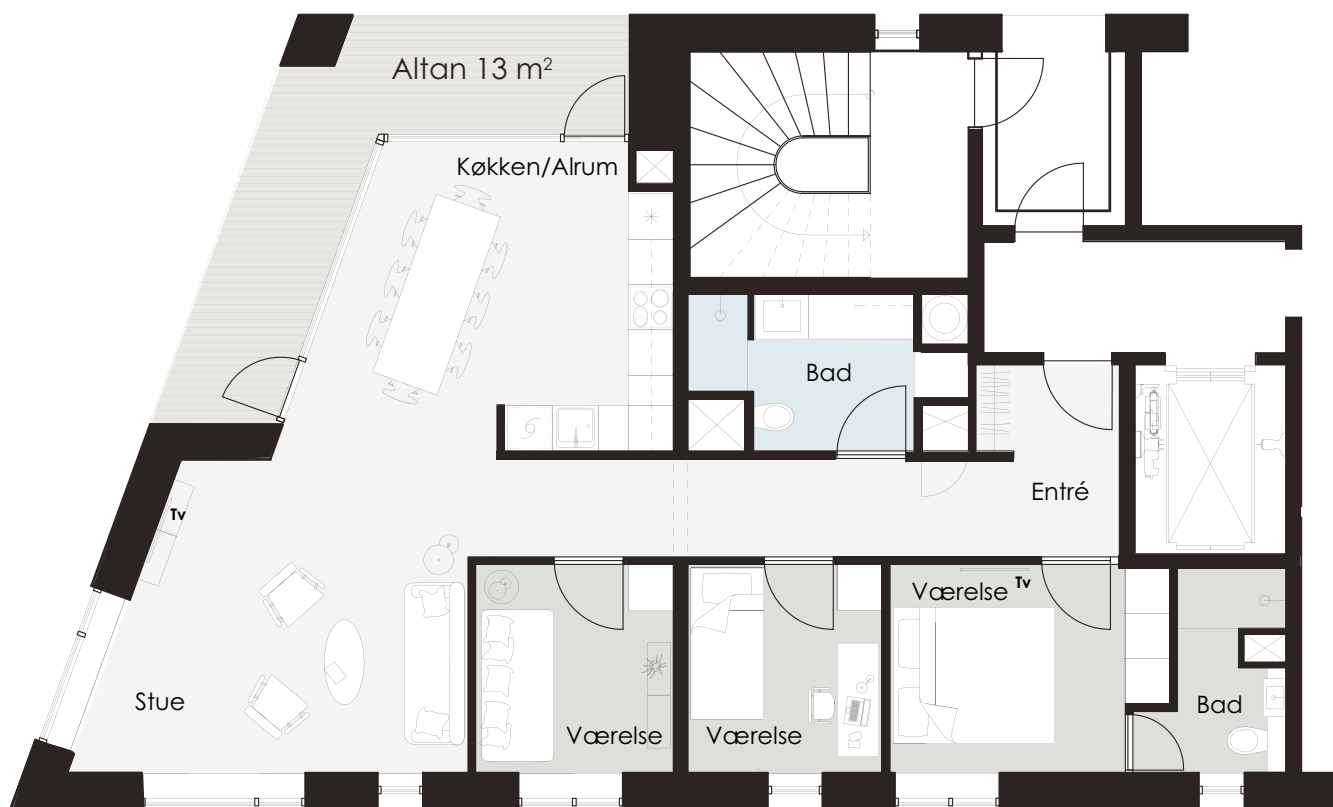

LYS & LUFT

NYE LEJLIGHEDER TIL LEJE

BRYGGEN, BYEN & FÆLLEDEN

Artilleri-gården

Islands Brygge

Lejlighedstype 4V-E-2

123 m² (ca. areal)

Artillerivej 156 2,4,6,8 sal. Lejlighednr. : 90, 94, 98, 102