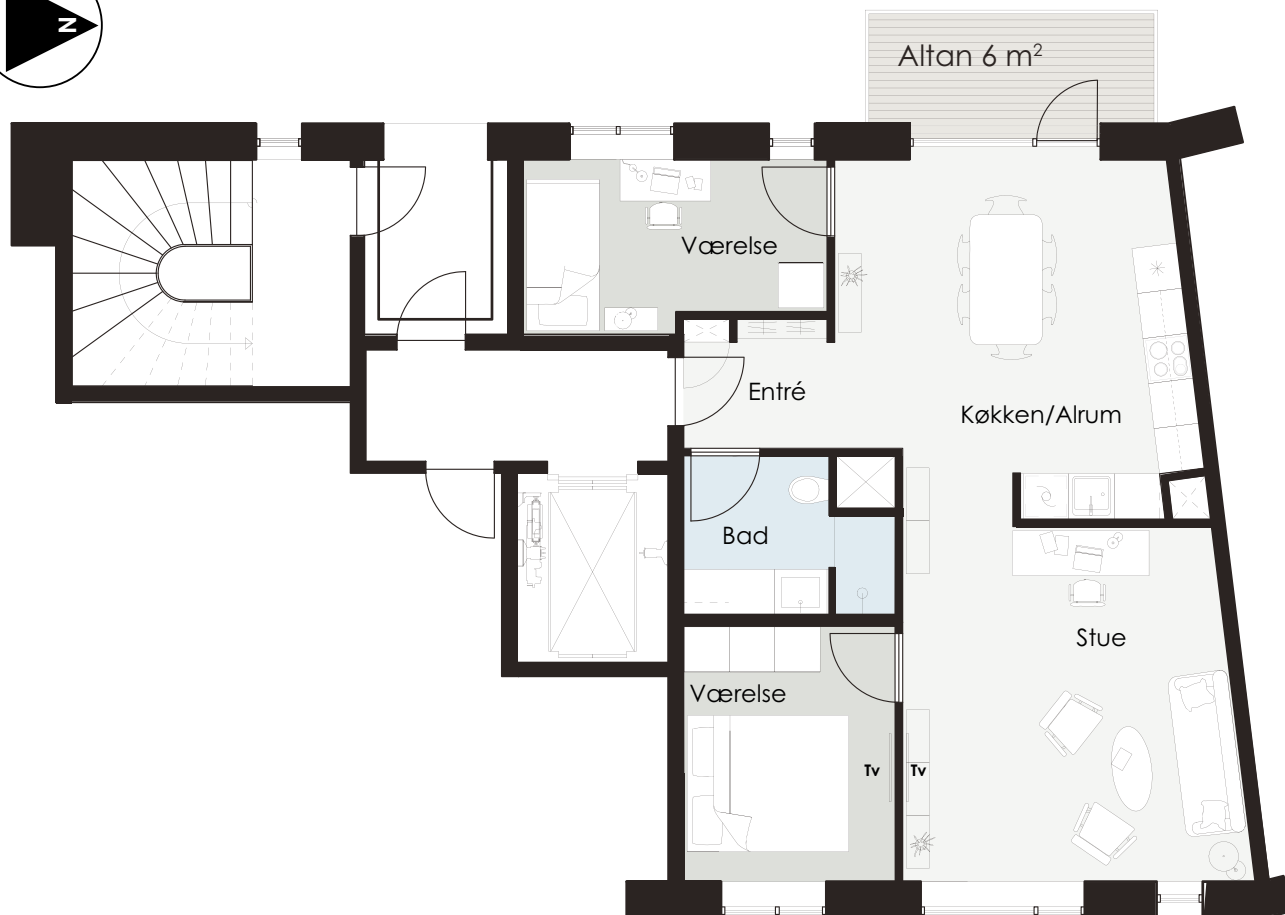

Lejlighedstype 3V-E-2

99 m² (ca. areal)

Artillerivej 156 2,4,6,8 sal. Lejlighednr. : 89, 93, 97, 101