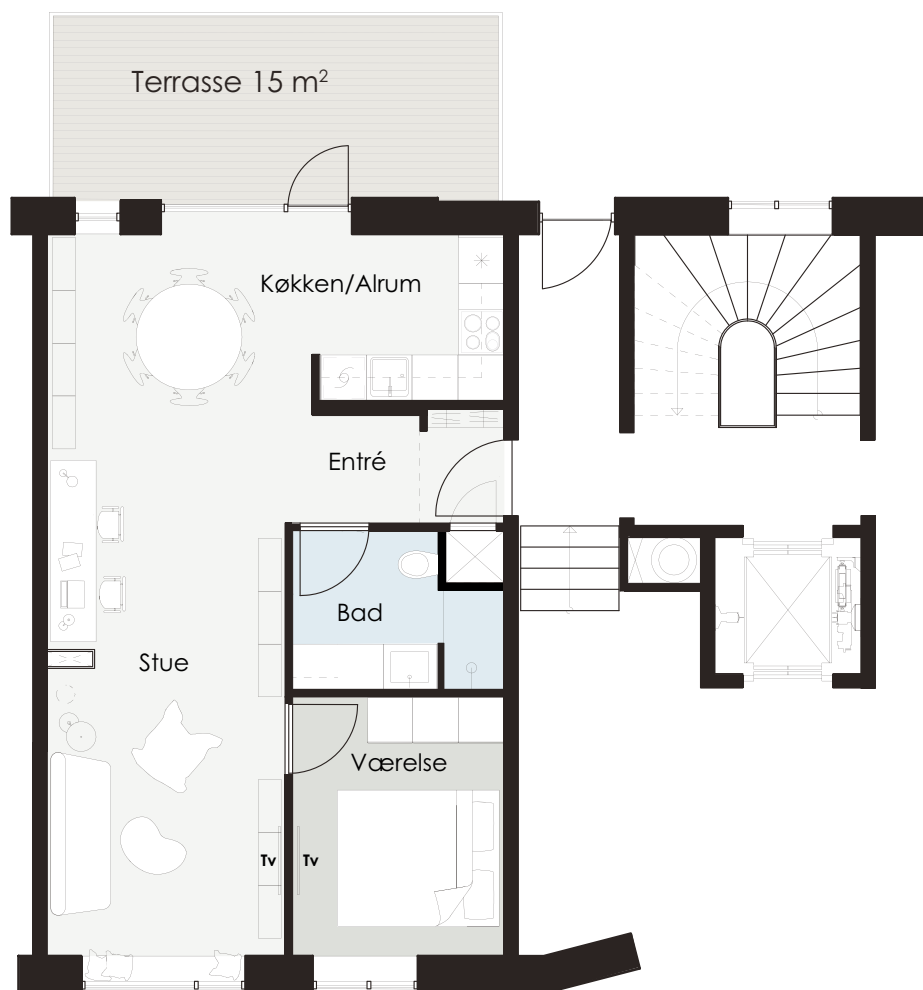

Lejlighedstype 2V-B

76 m² (ca. areal)

Artillerivej nr. 142,148,154 Stuen. Lejlighednr. : 1, 32, 69

Lejlighedstype 2V-A

77 m² (ca. areal)

Artillerivej nr. 146,150 Stuen. Lejlighednr. : 20, 44

Lejlighedstype 3V-A-1

92 m² (ca. areal)

Artillerivej 148,152 1,3,5 Sal. Lejlighednr. : 34, 38, 42, 57, 61, 65

Lejlighedstype 3V-A-2

92 m² (ca. areal)

Artillerivej 148,152 2,4,6 sal. Lejlighednr. : 36, 40, 59, 63, 67

Lejlighedstype 3V-A

92 m² (ca. areal)

Artillerivej 148,152 Stuen. Lejlighednr. : 33, 56

Lejlighedstype 3V-B-1

92 m² (ca. areal)

Artillerivej 146,154 1,3,5,7 Sal. Lejlighednr.: 22, 26, 30, 71, 75, 79, 83

Lejlighedstype 3V-B-2

92 m² (ca. areal)