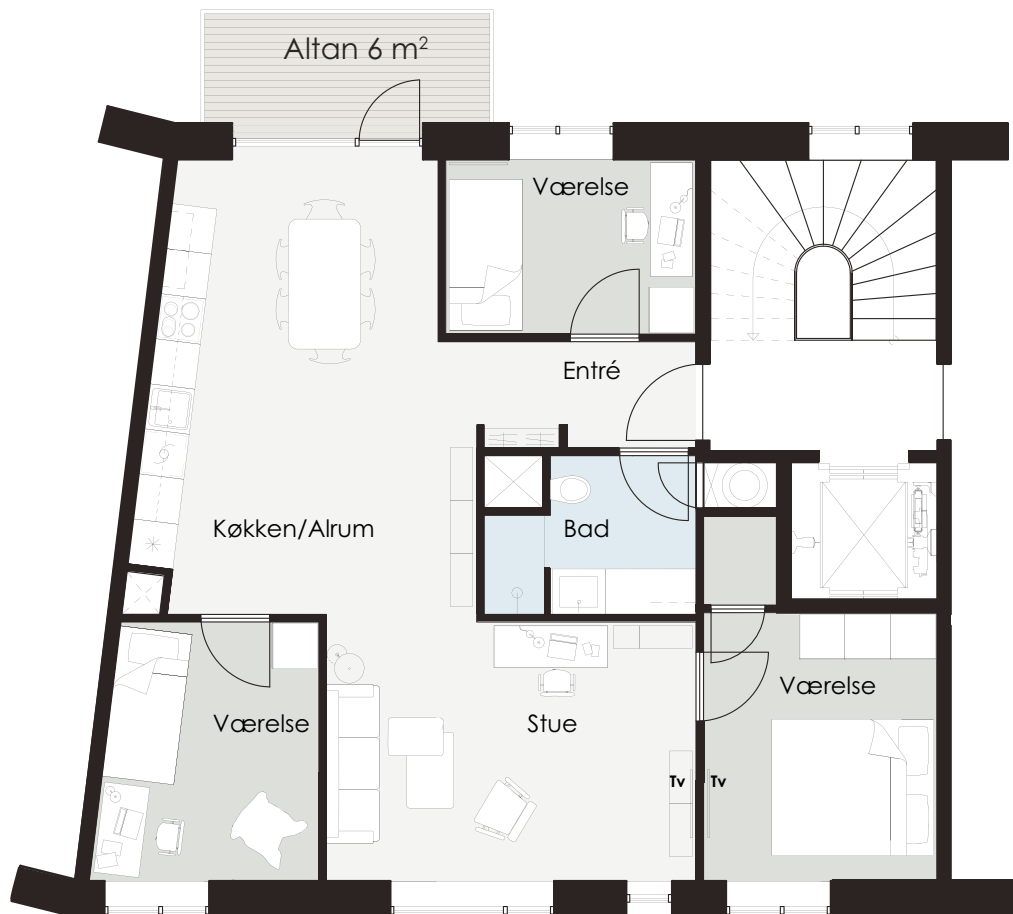

Lejlighedstype 4V-A-1

107 m² (ca. areal)

Artillerivej 146,150 1,3,5 sal. Lejlighednr. : 23, 27, 31, 47, 51, 55

Lejlighedstype 4V-A-2

108 m² (ca. areal)

Artillerivej 146,150 2,4 sal. Lejlighednr.: 25, 29, 49, 53

Lejlighedstype 4V-B-1

107 m² (ca. areal)

Artillerivej 142, 148, 154 1, 3, 5, 7 sal. Lejlighednr. : 4, 8, 35, 39, 43, 72, 76, 80, 84

Lejlighedstype 4V-B-2

107 m² (ca. areal)

Artillerivej 142,148,154 2,4,6 sal. Lejlighednr.: 6, 10, 37, 41, 74, 78, 82