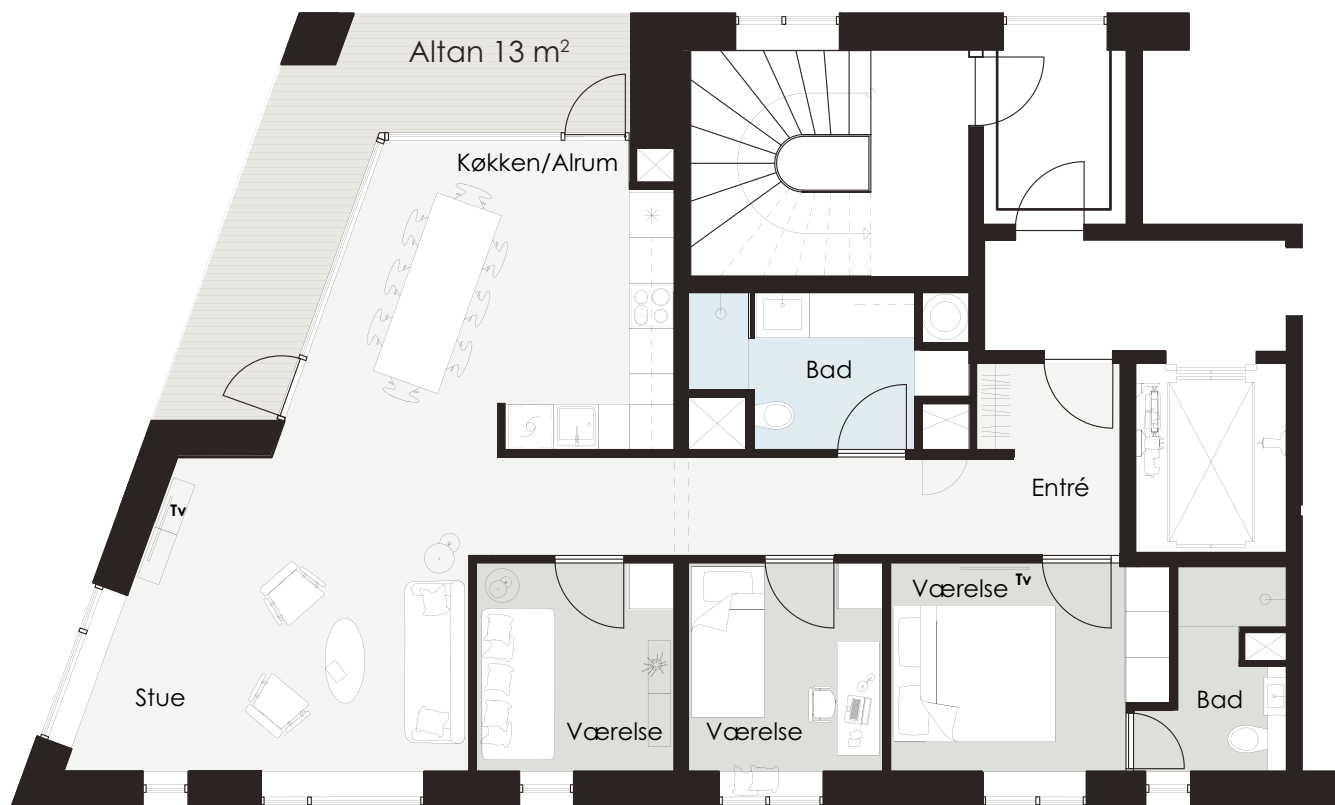

Lejlighedstype 4V-D-1

109 m² (ca. areal)

Artillerivej 142 1. sal. Lejlighednr. : 3, 7

Lejlighedstype 4V-D-2

109 m² (ca. areal)

Artillerivej 142 2,4 sal. Lejlighednr.: 5, 9

Lejlighedstype 4V-D

109 m² (ca. areal)

Artillerivej 142 Stuen. Lejlighednr. : 2

Lejlighedstype 4V-E-1

123 m² (ca. areal)

Artillerivej 156 1,3,5,7,9 sal. Lejlighednr.: 88, 92, 96, 100, 104

LYS & LUFT

NYE LEJLIGHEDER TIL LEJE

BRYGGEN, BYEN & FÆLLEDEN