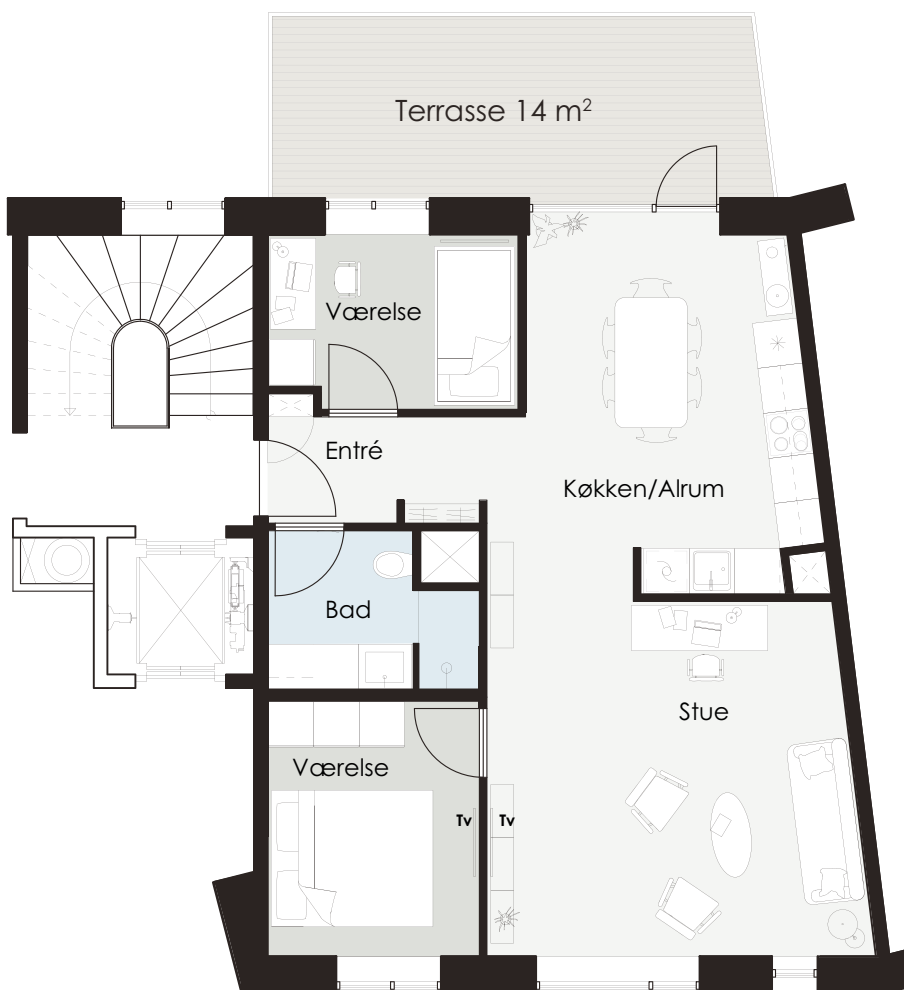

92 m² (ca. areal)

Artillerivej 148,152 Stuen. Lejlighednr. : 33, 56

Lejlighedstype 3V-B-1

92 m² (ca. areal)

Artillerivej 146,154 1,3,5,7 Sal. Lejlighednr.: 22, 26, 30, 71, 75, 79, 83

Lejlighedstype 3V-B-2

92 m² (ca. areal)

Artillerivej 146,154 2,4,6 sal. Lejlighednr. : 24, 28, 73, 77, 81

Lejlighedstype 3V-B

98 m² (ca. areal)

Artillerivej 146,154 Stuen. Lejlighednr.: 21, 70

Lejlighedstype 3V-C-1

94 m² (ca. areal)

Artillerivej 144,150 1,3,5 sal. Lejlighednr. : 12, 16, 46, 50, 54

Lejlighedstype 3V-C-2

94 m² (ca. areal)

Artillerivej 144,150 2,4 sal. Lejlighednr.: 14, 18, 48, 52

Lejlighedstype 3V-C

94 m² (ca. areal)

Artillerivej 144,150 Stuen. Lejlighednr. : 11, 45

LYS & LUFT

NYE LEJLIGHEDER TIL LEJE