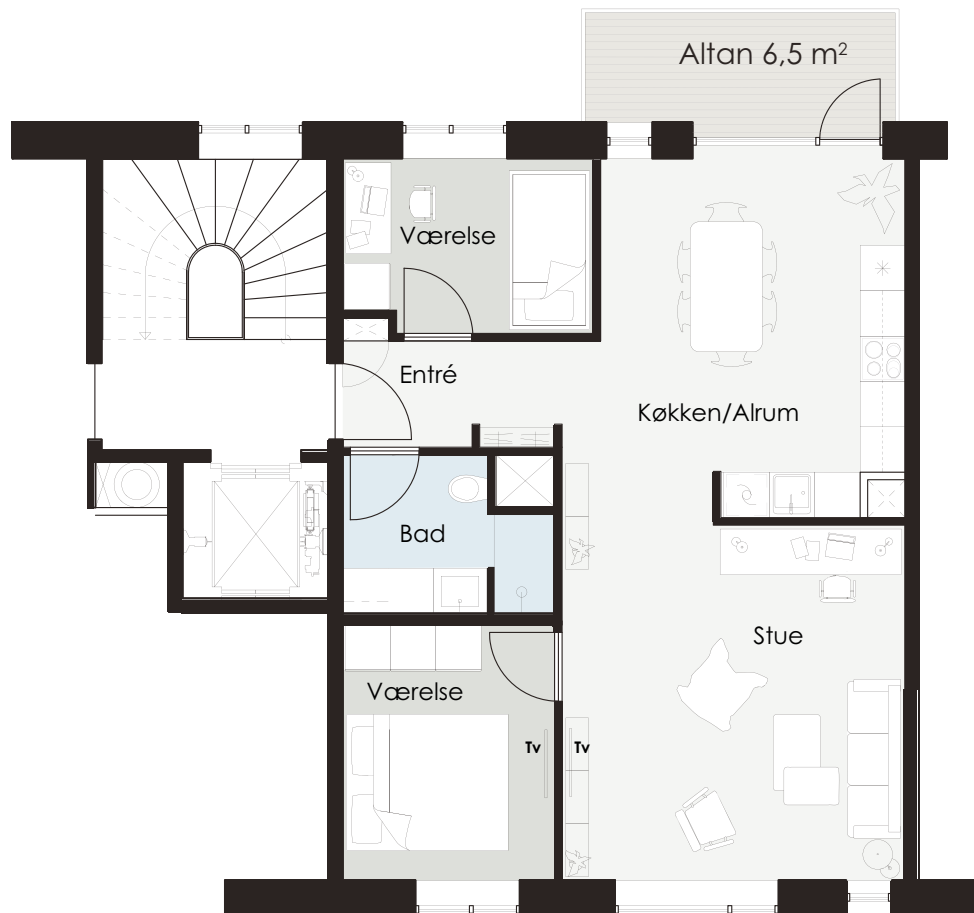

Lejlighedstype 2V-B

76 m² (ca. areal)

Artillerivej nr. 142,148,154 Stuen. Lejlighednr. : 1, 32, 69

Lejlighedstype 2V-A

77 m² (ca. areal)

Artillerivej nr. 146,150 Stuen. Lejlighednr. : 20, 44

Lejlighedstype 3V-A-1

92 m² (ca. areal)

Artillerivej 148,152 1,3,5 Sal. Lejlighednr. : 34, 38, 42, 57, 61, 65

Lejlighedstype 3V-A-2

92 m² (ca. areal)

Artillerivej 148,152 2,4,6 sal. Lejlighednr. : 36, 40, 59, 63, 67

Lejlighedstype 3V-A

92 m² (ca. areal)

Artillerivej 148,152 Stuen. Lejlighednr. : 33, 56

Lejlighedstype 3V-B-1

92 m² (ca. areal)

Artillerivej 146,154 1,3,5,7 Sal. Lejlighednr.: 22, 26, 30, 71, 75, 79, 83

Lejlighedstype 3V-B-2

92 m² (ca. areal)