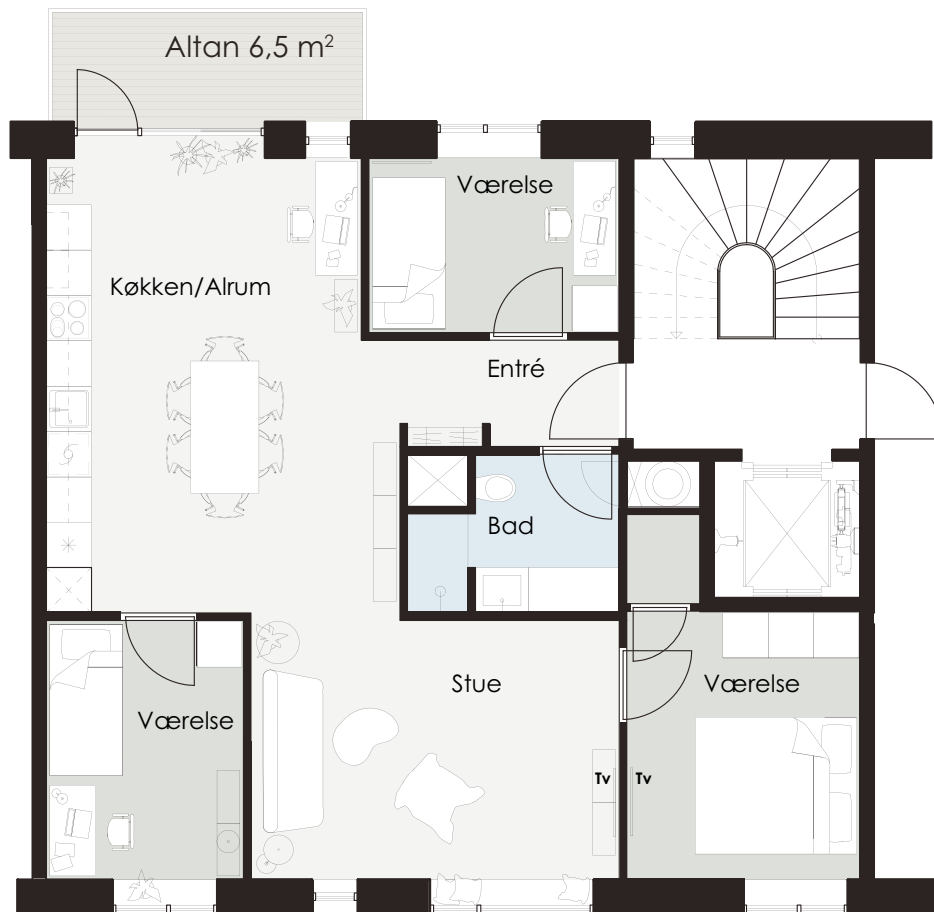

Artillerivej 156 1,3,5,7,9 sal. Lejlighednr.: 87, 91, 95, 99, 103

Lejlighedstype 3V-E-2

99 m² (ca. areal)

Artillerivej 156 2,4,6,8 sal. Lejlighednr. : 89, 93, 97, 101

Lejlighedstype 3V-E

99 m² (ca. areal)

Artillerivej 156 Stuen. Lejlighednr.: 86