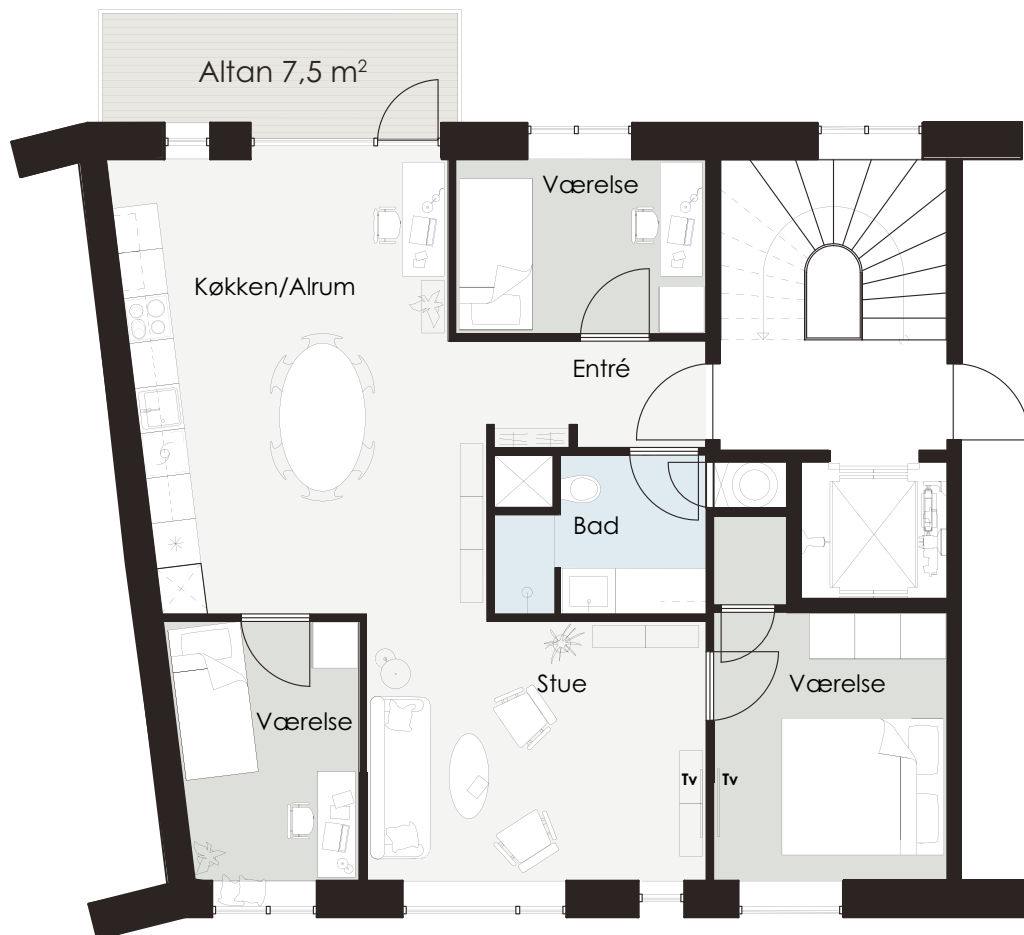

Lejlighedstype 4V-C-2

108 m² (ca. areal)

Artillerivej 144,152 2,4,6 sal. Lejlighednr. : 15, 19, 60, 64, 68